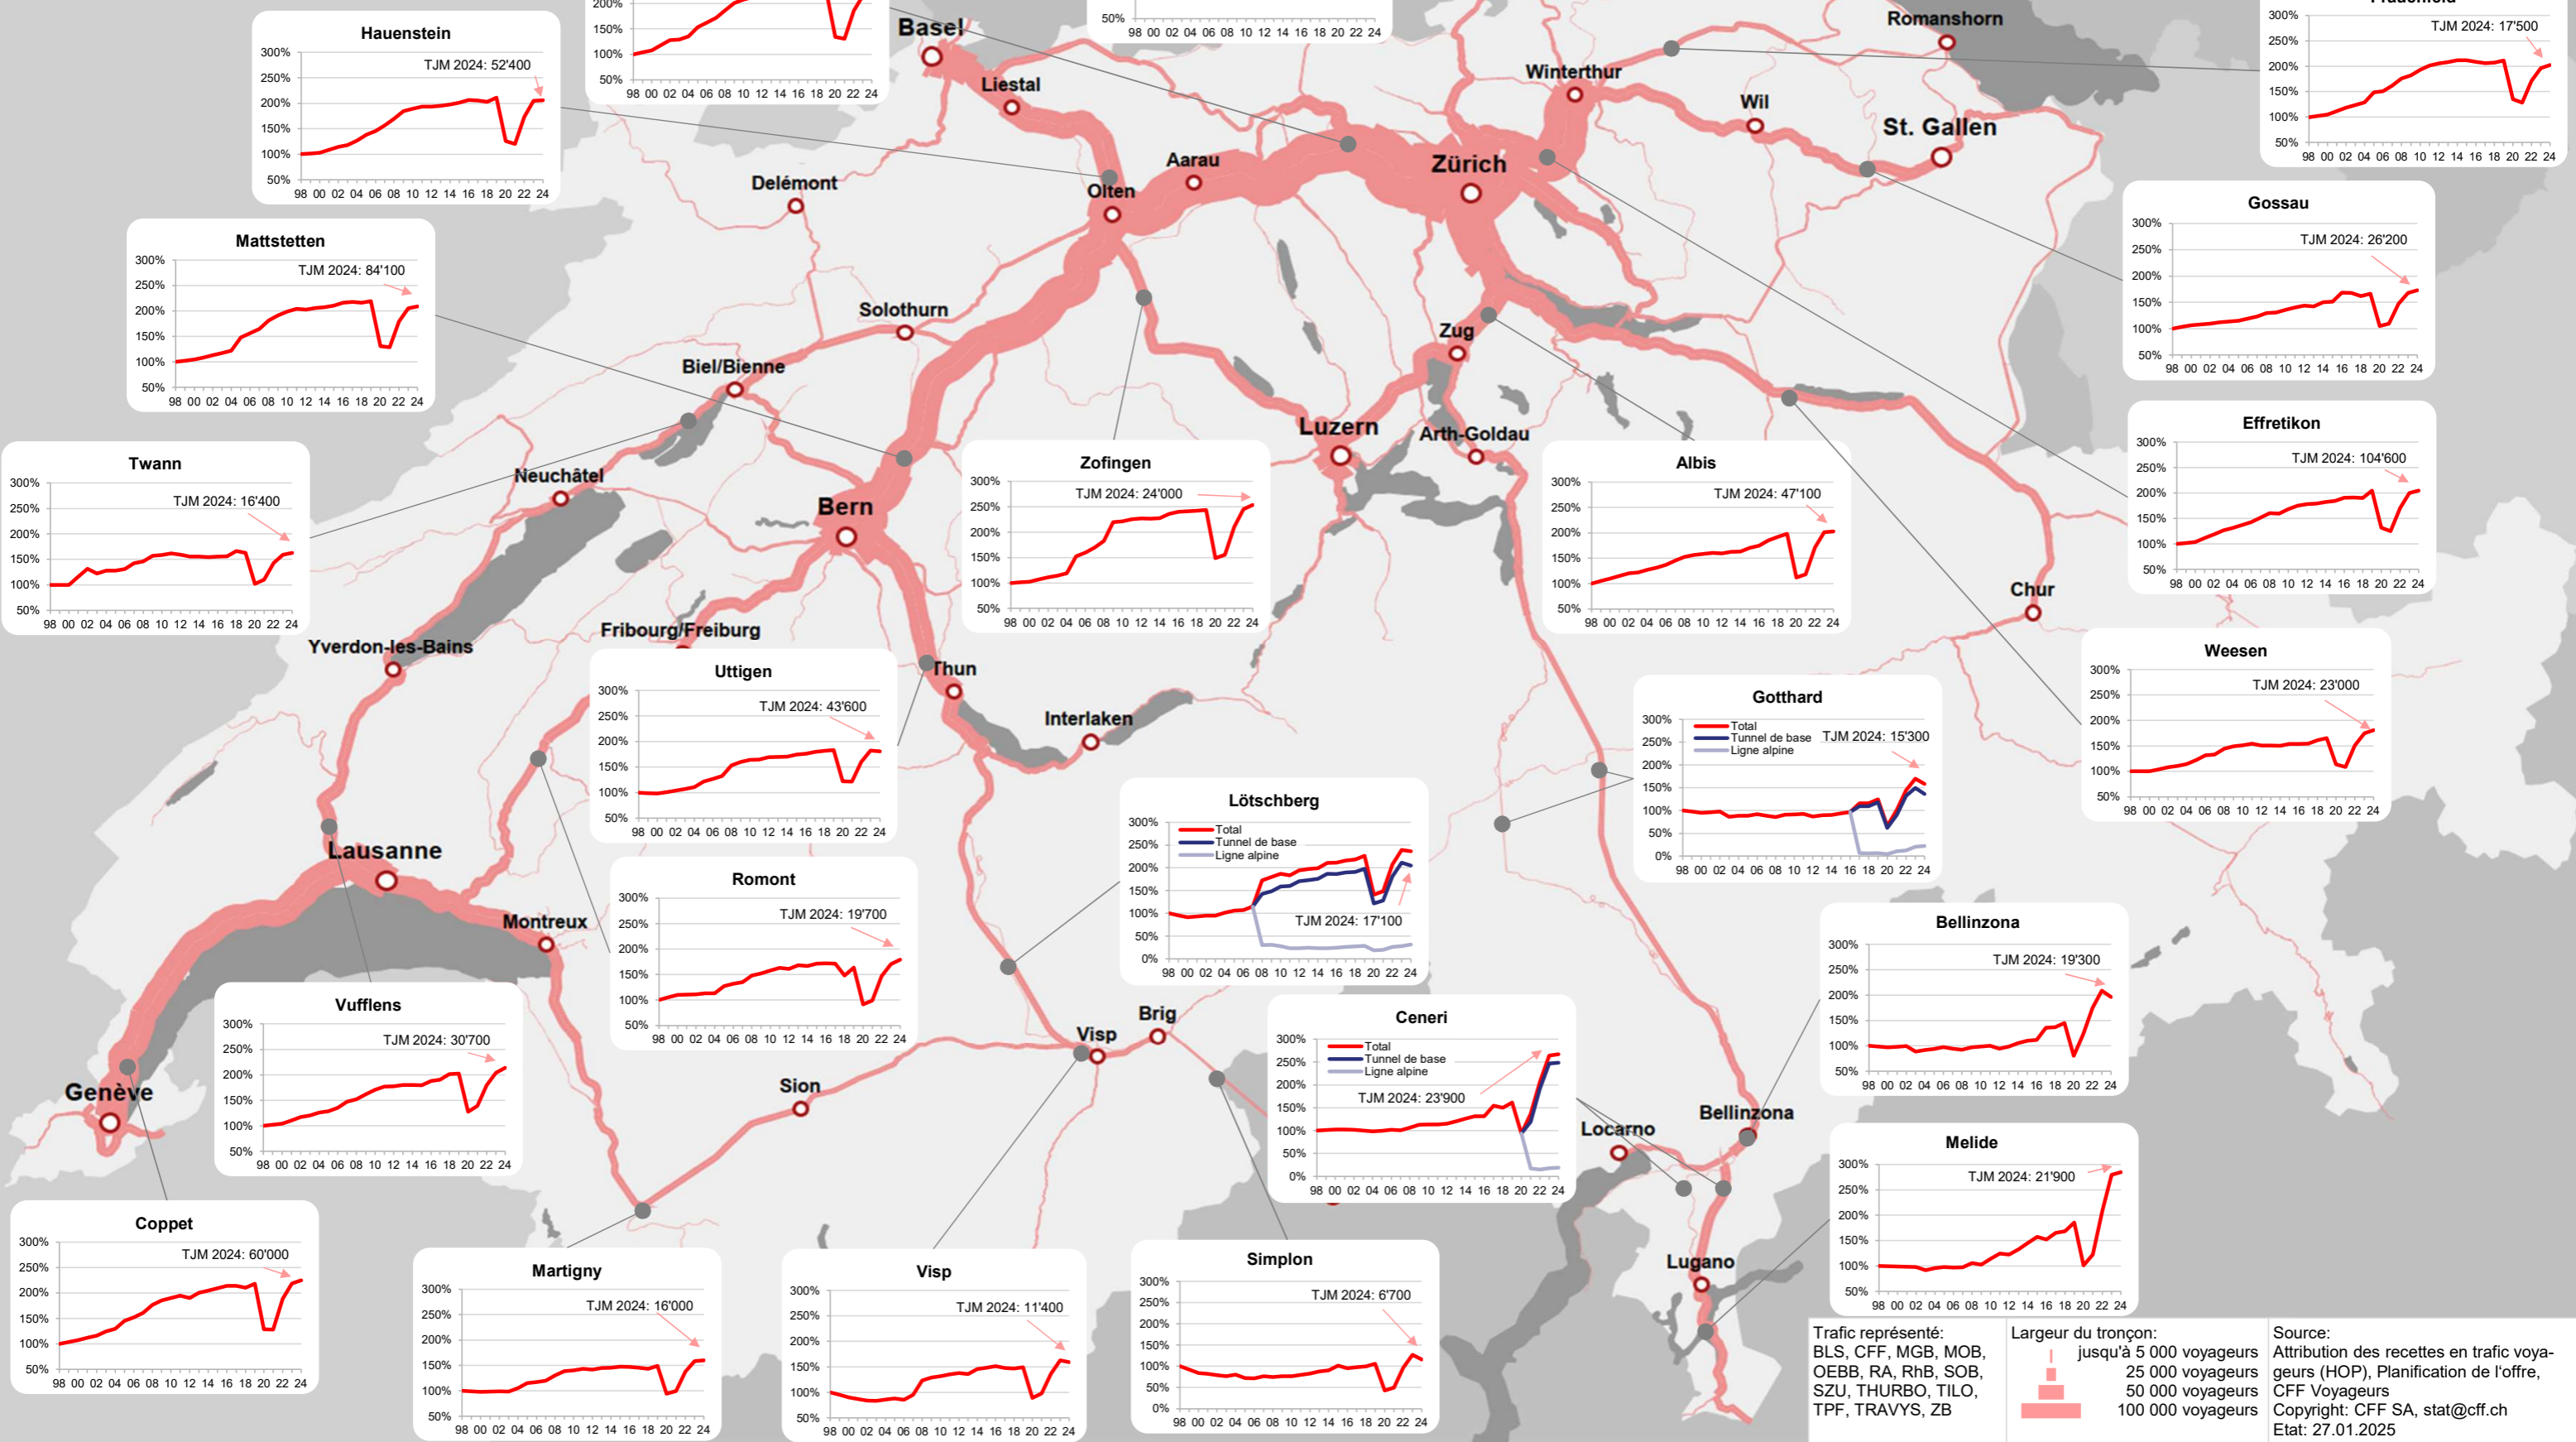

Charges du trafic ferroviaire

Trafic journalier moyen (TJM) en 2024
Évolution relative de 1998 à 2024
sur un échantillon de sections

Trafic représenté:
BLS, CFF, MGB, MOB, OEBB, RA, RhB, SOB, SZU, THURBO, TILO, TPF, TRAVYS, ZB

Source:
Attribution des recettes en trafic voyageurs (HOP), Planification de l'offre, CFF Voyageurs
Copyright: CFF SA, stat@cff.ch
Etat: 27.01.2025